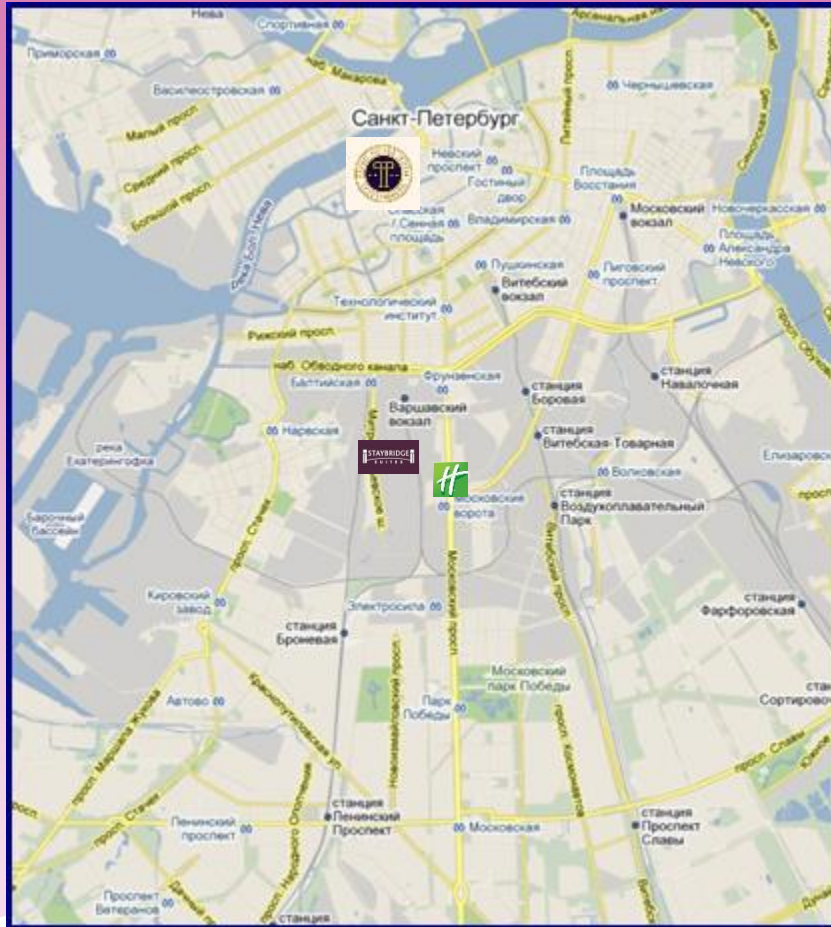

# *Свадебное торжество в самом сердце Санкт-Петербурга*

*Санкт-Петербург – это один из самых уникальных и красивых в мире городов и Петро Палас Отель находится в самом его сердце.*

*Расположенный в нескольких шагах от Эрмитажа и Исаакиевского собора, в окружении самых известных театров и магазинов, самых популярных ресторанов, баров, кафе и ночных клубов, Петро Палас Отель предлагает Вам все преимущества своего месторасположения и комфортабельные условия для проживания и отдыха.*

# Идеальное месторасположение

- *отель находится в историческом центре Петербурга*
- *до аэропорта Пулково – 17 км., до Московского вокзала – всего 2 км.*
- *Все главные достопримечательности – находятся от отеля в 3-10 минутах ходьбы*
- *Невский проспект*
- *Эрмитаж и Дворцовая площадь*
- *Исаакиевский собор*
- *Храм Спаса на Крови*
- *Набережная Невы*
- *Стрелка Васильевского острова*

Адрес: Малая Морская ул. 14, Санкт-Петербург, 190000, Россия  
Станция метро «Адмиралтейская»